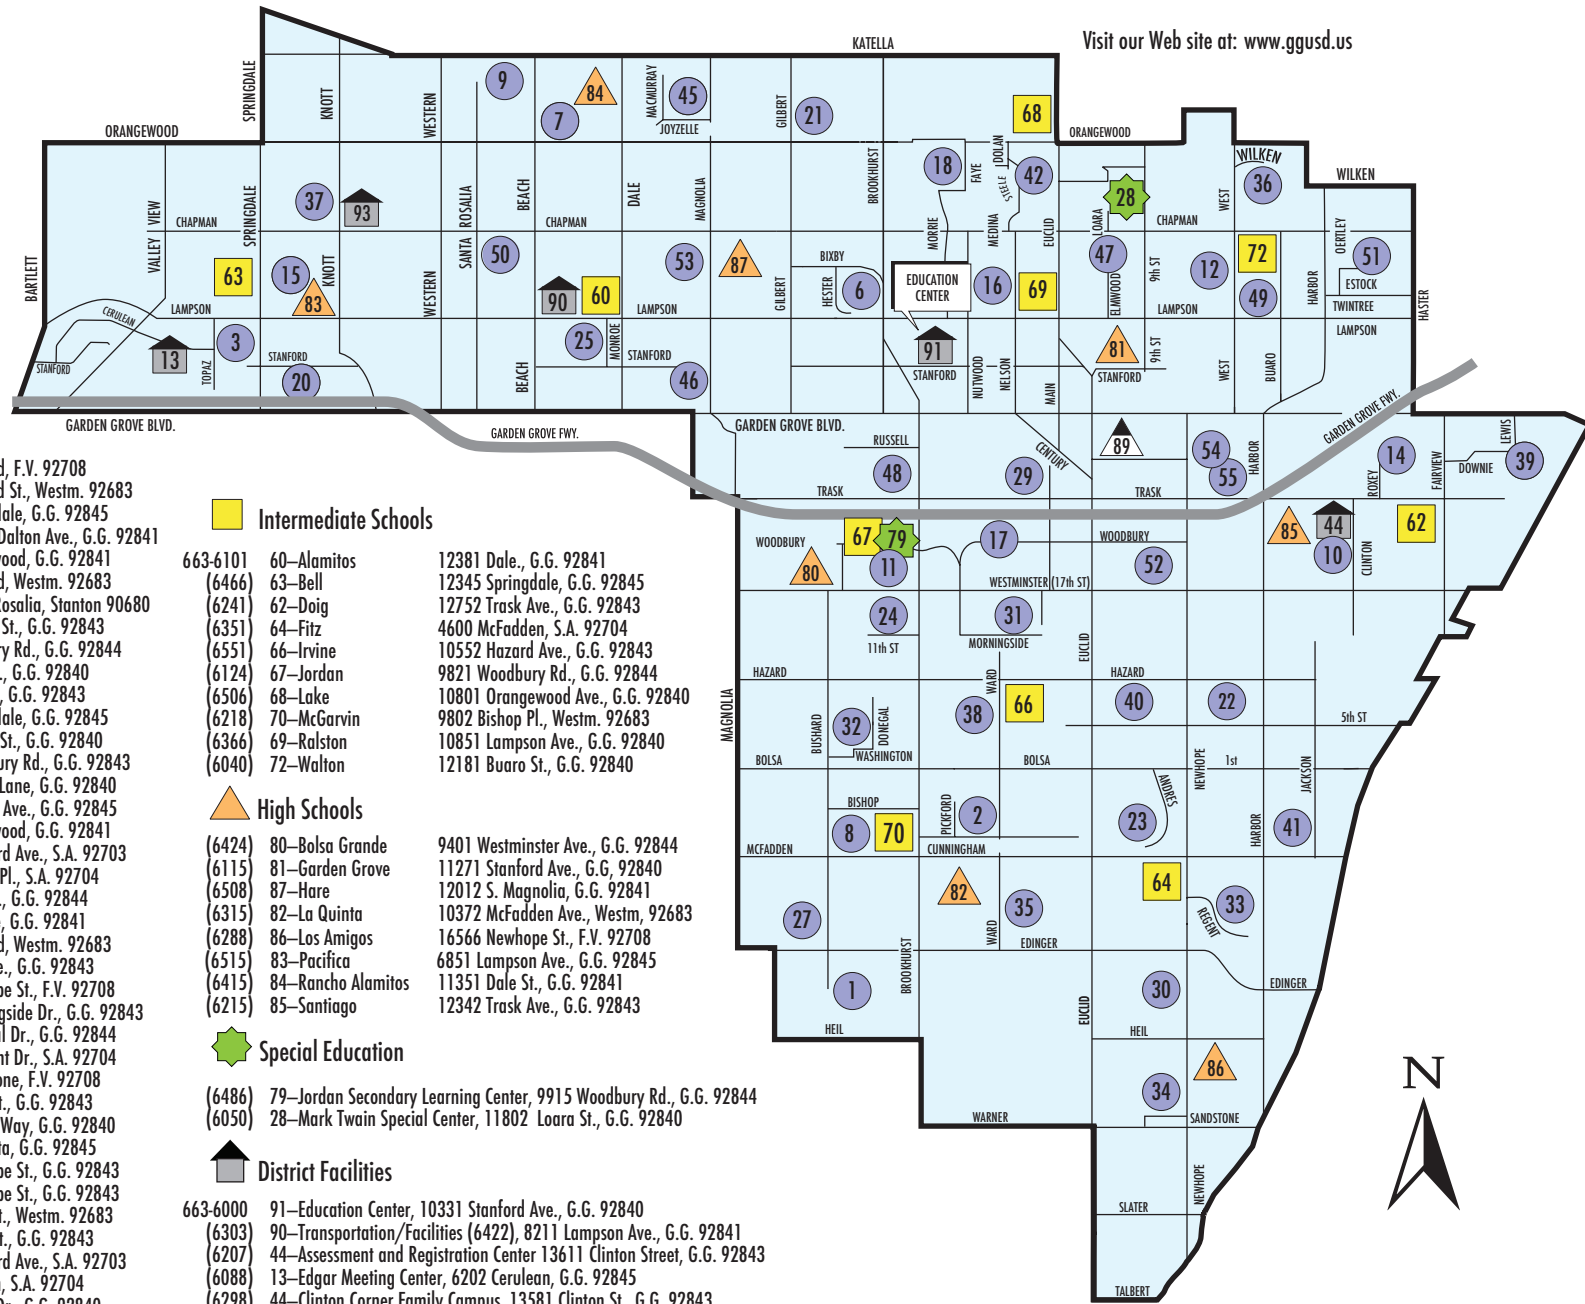

GARDEN GROVE UNIFIED SCHOOL DISTRICT

Visit our Web site at: www.ggusd.us

School district telephone numbers begin with (714) 663-. The last four digits for schools/district facilities are in parenthesis receding each site below.

1. **PreK-6**
- 663-6228 1-Allen
  - (6104) 2-Anthony
  - (6164) 3-Barker
  - (6556) 6-Brookhurst
  - (6451) 7-Bryant
  - (6230) 8-Carrillo
  - (6437) 9-Carver (ECEC)*
  - (6146) 10-Clinton
  - (6251) 11-Cook
  - (6346) 12-Crosby
  - (6401) 14-Eisenhower
  - (6205) 15-Enders
  - (6558) 16-Evans
  - (6106) 17-Excelsior
  - (6253) 18-Faylane
  - (6074) 20-Garden Park
  - (6318) 21-Gilbert
  - (6403) 22-Hazard
  - (6108) 23-Heritage
  - (6561) 24-Hill
  - (6255) 25-Lawrence
  - (6528) 27-Marshall
  - (6131) 29-Mitchell
  - (6264) 30-Monroe
  - (6328) 31-Morningside
  - (6405) 32-Murdy
  - (6581) 33-Newhope
  - (6537) 34-Northcutt
  - (6118) 35-Paine
  - (6266) 36-Parkview
  - (6584) 37-Patton
  - (6085) 54-Peters (K-3)
  - (6070) 55-Peters (4-6)
  - (6354) 38-Post
  - (6563) 39-Riverdale
  - (6418) 40-Rosita
  - (6151) 41-Russell
  - (6096) 42-Simmons
  - (6336) 45-Skylark
  - (6458) 46-Stanford
  - (6484) 47-Stanley
  - (6158) 48-Sunnyside
  - (6203) 49-Violette
  - (6407) 50-Wakeham
  - (6331) 51-Warren
  - (6461) 52-Woodbury
  - (6535) 53-Zeyen

- 16200 Bushard, F.V. 92708
- 15320 Pickford St., Westm. 92683
- 12565 Springdale, G.G. 92845
- 9821 William Dalton Ave., G.G. 92841
- 8371 Orangewood, G.G. 92841
- 15270 Bushard, Westm. 92683
- 11150 Santa Rosalia, Stanton 90680
- 13641 Clinton St., G.G. 92843
- 9802 Woodbury Rd., G.G. 92844
- 12181 West St., G.G. 92840
- 13221 Lilly St., G.G. 92843
- 12302 Springdale, G.G. 92845
- 12281 Nelson St., G.G. 92840
- 10421 Woodbury Rd., G.G. 92843
- 11731 Morrie Lane, G.G. 92840
- 6562 Stanford Ave., G.G. 92845
- 9551 Orangewood, G.G. 92841
- 4218 W. Hazard Ave., S.A. 92703
- 426 S. Andres Pl., S.A. 92704
- 9681 - 11th St., G.G. 92844
- 12521 Monroe, G.G. 92841
- 15791 Bushard, Westm. 92683
- 13451 Taft Ave., G.G. 92843
- 16225 Newhope St., F.V. 92708
- 10521 Morningside Dr., G.G. 92843
- 14851 Donegal Dr., G.G. 92844
- 4419 W. Regent Dr., S.A. 92704
- 11303 Sandstone, F.V. 92708
- 15792 Ward St., G.G. 92843
- 12272 Wilken Way, G.G. 92840
- 6861 Santa Rita, G.G. 92845
- 13162 Newhope St., G.G. 92843
- 13200 Newhope St., G.G. 92843
- 14641 Ward St., Westm. 92683
- 13222 Lewis St., G.G. 92843
- 4726 W. Hazard Ave., S.A. 92703
- 600 S. Jackson, S.A. 92704
- 11602 Steele Dr., G.G. 92840
- 11250 MacMurray, G.G. 92841
- 12721 Magnolia St., G.G. 92841
- 12201 Elmwood Ave., G.G. 92840
- 9972 Russell Ave., G.G. 92844
- 12091 Lampson Ave., G.G. 92840
- 7772 Chapman Ave., G.G. 92841
- 12871 Estock Dr., G.G. 92840
- 11362 Woodbury Rd., G.G. 92843
- 12081 S. Magnolia, G.G. 92841

Intermediate Schools

- 663-6101 60-Alamitos
- (6466) 63-Bell
- (6241) 62-Doig
- (6351) 64-Fitz
- (6551) 66-Irvine
- (6124) 67-Jordan
- (6506) 68-Lake
- (6218) 70-McGarvin
- (6366) 69-Ralston
- (6040) 72-Walton
- 12381 Dale., G.G. 92841
- 12345 Springdale, G.G. 92845
- 12752 Trask Ave., G.G. 92843
- 4600 McFadden, S.A. 92704
- 10552 Hazard Ave., G.G. 92843
- 9821 Woodbury Rd., G.G. 92844
- 10801 Orangewood Ave., G.G. 92840
- 9802 Bishop Pl., Westm. 92683
- 10851 Lampson Ave., G.G. 92840
- 12181 Buaro St., G.G. 92840

High Schools